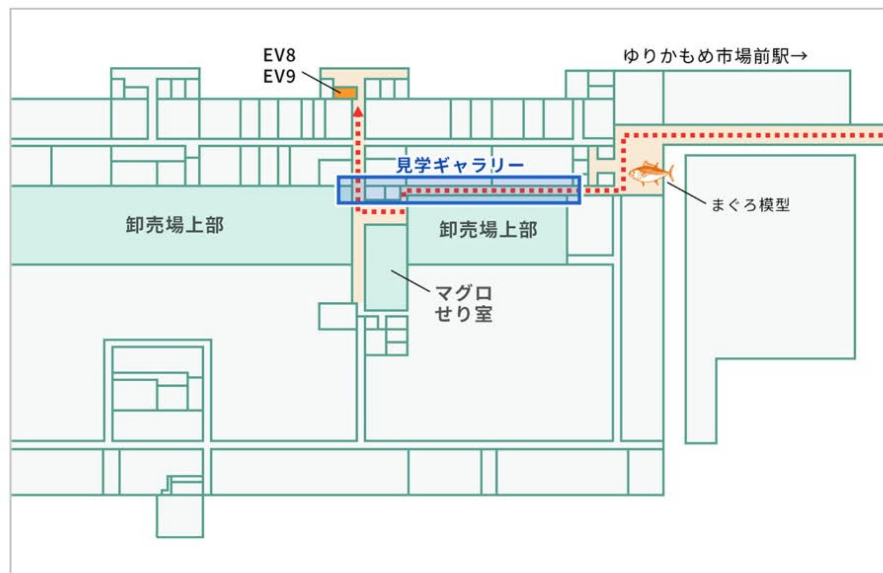

※市場前駅から管理棟入口までは階段をおりず、歩行者デッキをそのまま進み、管理棟へお入りください

水産卸売場棟 2F

水産卸売場棟 5F